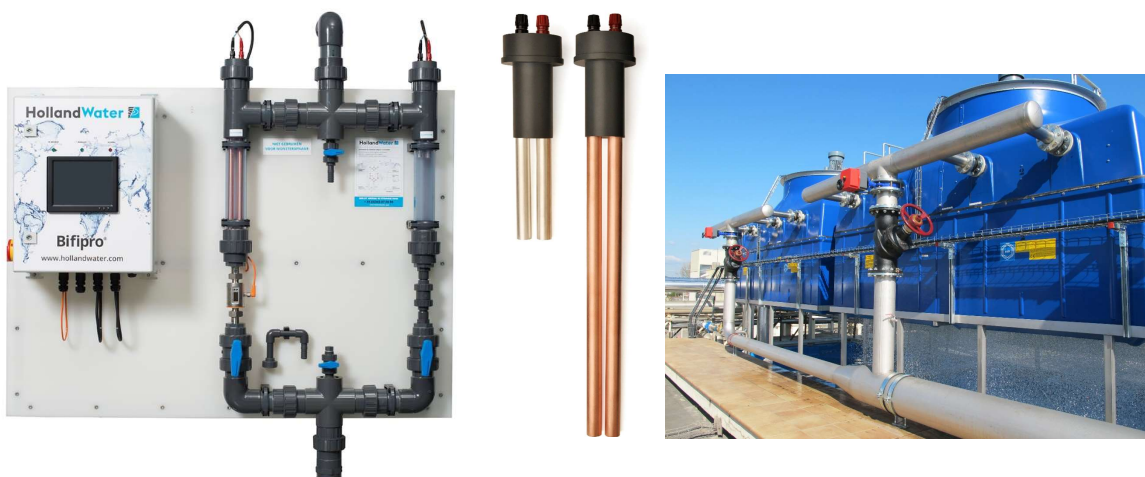

Holland Water

- ✓ Marktleider op het gebied van Koper- en Zilverionisatie (CSI) voor drinkwater en koelwater (Bifipro®)
- ✓ Meer dan 350 systemen operationeel in NL bij prioritaire instellingen. En inmiddels meer dan 60 systemen in België, Italië, Polen en het Midden-Oosten
- ✓ Gespecialiseerd en gefocust op Koper- en Zilverionisatie
- ✓ Vestigingen in Driebergen en Drachten

Performance
for life

© Copyright Holland Water

Bifipro® Cool

Performance
for life

© Copyright Holland Water